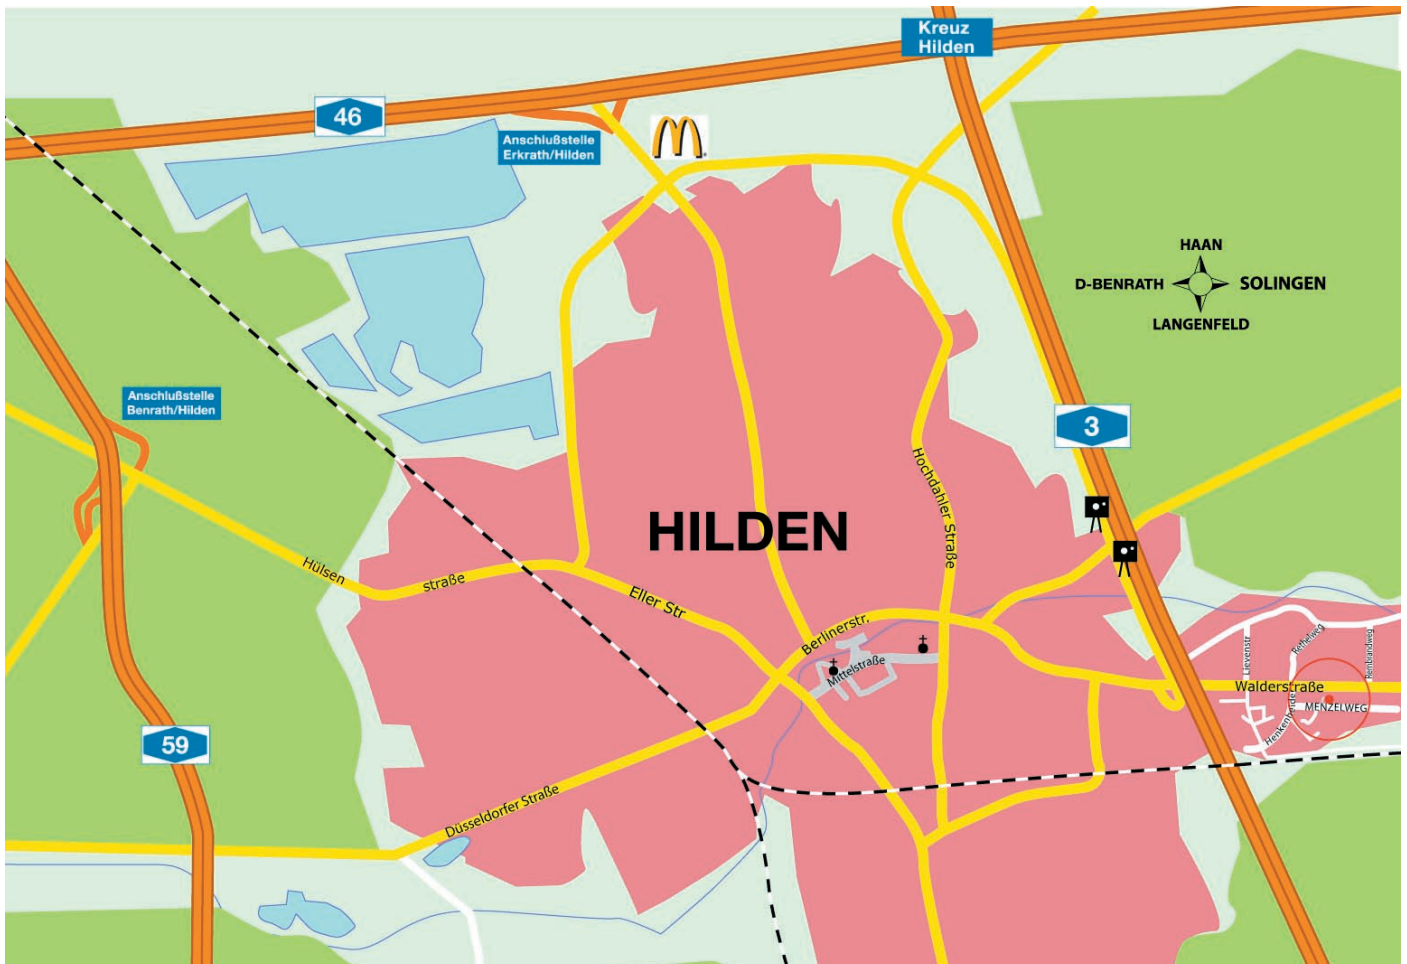

Wegbeschreibung

Von Düsseldorf A46

Ausfahrt Erkrath/Hilden und rechts auf die Gerresheimer Straße.

Direkt Links auf den Nordring und den bis zum Ende durchfahren (Achtung Radarfalle).

Am Ende rechts auf die Walderstraße. Dann die zweite Kreuzung rechts in die Henkenheide (vor dem Leuchtschild Master Bo) und direkt wieder Links in den Menzelweg 19a.

Von Autobahnkreuz Hilden A46 / A3

Ausfahrt Hilden links in Richtung Innenstadt. Dann zwei mal Links auf den Westring und den bis zum Ende durchfahren (Achtung Radarfalle).

Am Ende rechts auf die Walderstraße. Dann die zweite Kreuzung rechts in die Henkenheide (vor dem Leuchtschild Master Bo) und direkt wieder Links in den Menzelweg 19a.